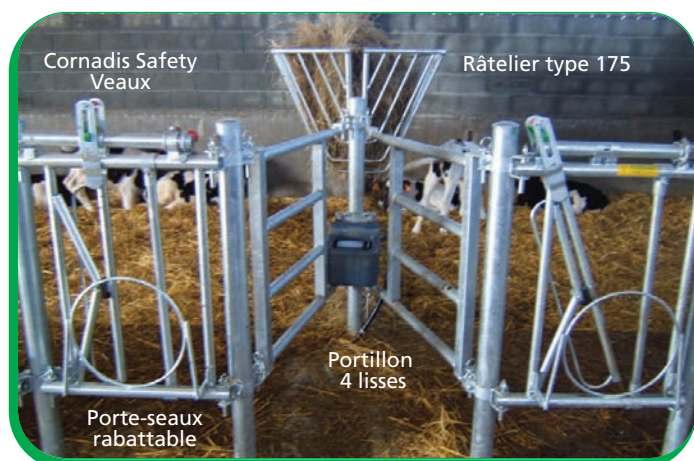

Le cornadis SAFETY VEAUX est un cornadis de sécurité dérivé du célèbre SAFETY dont il en possède tous les avantages. Spécialement adapté aux boxs collectifs pour veaux jusqu'à 6 mois au moins :

- Cornadis de sécurité, permettant le dégagement par le bas d'un animal qui se serait effondré; (position 3). Position 1 : cornadis ouvert ou libre service. Position 2: animal entravé. Position 3 : dégagement - sécurité.
- Bras mobiles avec anti-passages toutes positions et retour automatique des bras mobiles (RAZ) en position ouverte.
- L'articulation du bras est dotée d'un fourreau traversant qui reçoit un axe en acier sans filetage interdisant l'ovalisation de l'articulation.
- Encolures réglables par coquilles griffes.
- Axe acier revêtu insonorisé. Verrouillage parfait.
- Entretoise de parallélisme : garantie d'un bon fonctionnement.
- Monté sur panneau ouvrant avec 2 béquilles de réglage à une seule extrémité.
- Entraxe moyen par place 0 m 45. Se fabrique en panneaux de 1 place (portillon), 4 places / 2 m, 5 places / 2 m 50, 6 places / 3 m, 8 places / 4 m, et 10 places / 5 m.
- Avec porte-seaux rabattable incorporé pouvant recevoir une auge en option.
- Tous les compléments, portillons, séparations, râteliers et auges, permettent la réalisation de boxs complets aux dimensions correspondantes aux normes Bien Être Animal.

Dégagement inférieur égal à l'ouverture supérieure (symétrie = sécurité) Fonctionne en position inclinée

Auge adaptable sur porte-seaux en option

TOUS NOS PRODUITS SONT GALVANISÉS À CHAUD APRÈS FABRICATION