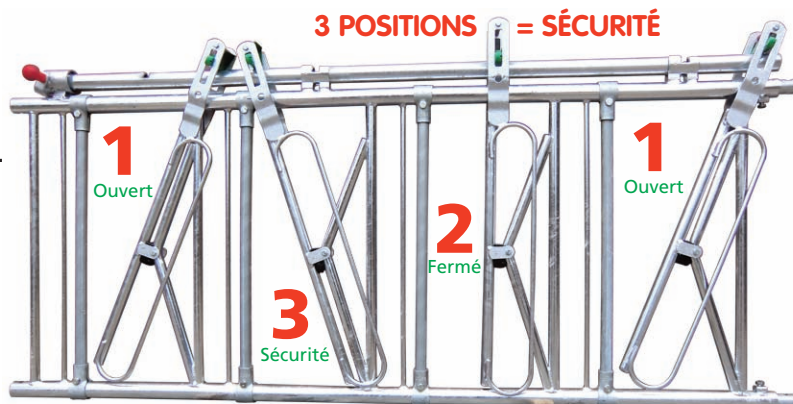

Le cornadis SAFETY VEAUX est un cornadis de sécurité dérivé du célèbre SAFETY dont il en possède tous les avantages. Spécialement adapté aux boxs collectifs pour veaux jusqu'à 6 mois au moins :

- Cornadis de sécurité, permettant le dégagement par le bas d'un animal qui se serait effondré; (position 3). Position 1 : cornadis ouvert ou libre service. Position 2: animal entravé. Position 3 : dégagement - sécurité.
- Bras mobiles avec anti-passages toutes positions et retour automatique des bras mobiles (RAZ) en position ouverte.
- L'articulation du bras est dotée d'un fourreau traversant qui reçoit un axe en acier sans filetage interdisant l'ovalisation de l'articulation.
- Encolures réglables par coquilles griffes.
- Axe acier revêtu insonorisé. Verrouillage parfait.
- Entretoise de parallélisme : garantie d'un bon fonctionnement.
- Monté sur panneau ouvrant avec 2 béquilles de réglage à une seule extrémité.
- Entraxe moyen par place 0 m 45. Se fabrique en panneaux de 1 place (portillon), 4 places / 2 m, 5 places / 2 m 50, 6 places / 3 m, 8 places / 4 m, et 10 places / 5 m.
- Avec porte-seaux rabattable incorporé pouvant recevoir une auge en option.
- Tous les compléments, portillons, séparations, râteliers et auges, permettent la réalisation de boxs complets aux dimensions correspondantes aux normes Bien Être Animal.

Dégagement inférieur égal à l'ouverture supérieure (symétrie = sécurité) Fonctionne en position inclinée

Auge adaptable sur porte-seaux en option

TOUS NOS PRODUITS SONT GALVANISÉS À CHAUD APRÈS FABRICATION