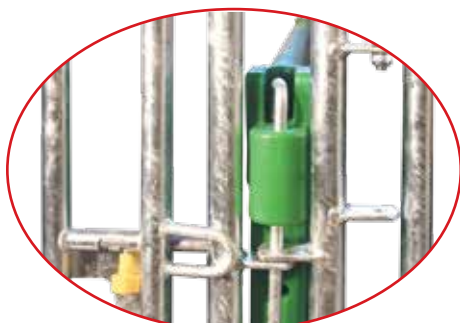

**CALF PEN
IN RESIN**

jusqu'à 2 mois - until 2 months

- Fabriquée en PEHD double peau
- Résistante aux chocs - Imputrescible

- Made in PEHD double skin
- Shock proof - Rot-proof

MODULABLE

Montage dos à dos

**Montage simple
Easy to assembly**

MODULAR

Mounted back to back

- Parois ajourées
- Openwork sides

calf can turn around easily

- 2 places de cornadis en façade
- 2 porte-seaux rabattables diam 285 mm
- support tôle pour seau à téter en série
- ouverture facile

**BREVET - PATENT
N° 12 54047**

**Assemblage par broches
Assembly by pins**

- 2 headlock places in the front
- 2 folding back bucket holder diam 285 mm
- teat bucket steel sheet support (standard feature)
- easy opening

le veau peut se retourner facilement

HYGIÉNIQUE

HYGIENIC

Calf entrance and exit facilitated by the height of the slatted floor.
Light slatted floor, non-skid, raised up (safety - hygiene - comfort)

Nettoyage simple sans obstacle au sol
Easy clean without obstacle on the floor